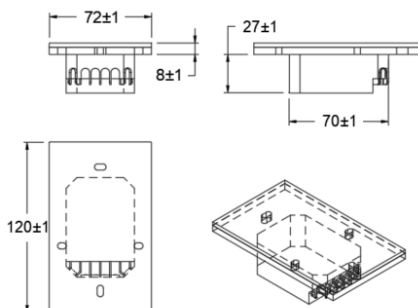

INTERRUPTOR DOBEL INTELIGENTE

DIMENSIONES (mm)

REF. 2084

Interruptor inteligente SMART doble marca ILUMAX, cuenta con conexión WiFi y puede ser controlado de forma remota utilizando una App desde el teléfono móvil o asistente de voz.

- Apariencia elegante y sofisticada.
- Para empotrar.
- Ideal para el uso en hogar, oficinas y proyectos.
- Color Blanco.

ESPECIFICACIONES			
Alimentación:	AC 100 ~ 240 V - 50/60 Hz	Consumo potencia en espera:	< 0.7W
Módulos:	2	Peso:	263 g.
Carga máx. por módulo:	200W/ Módulo	Material:	PC+ABS+Vidrio
Estándar WiFi:	802.11 b/g/n	Temperatura de operación:	-20 ~ 45 °C
Frecuencia WiFi:	2.4GHz	Humedad relativa:	< 80%
Potencia de operación:	< 1.3W	-	-