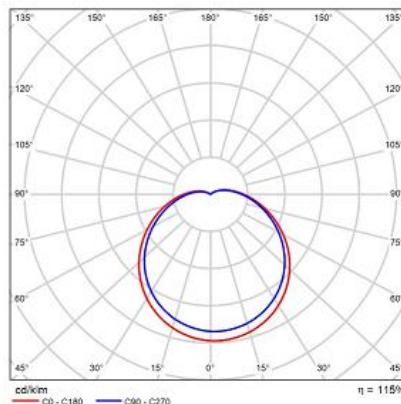

## ESPECIFICACIONES TÉCNICAS

Referencia	⚡ Potencia	💡 Flujo Luminoso
742	4W	400 lm

Grado IP <b>IP</b> 20	Angulo de apertura  360°	Temperatura de color  Luz Blanca 6500K	Voltaje y frecuencia  110-130V	Vida útil  25.000 Hrs
IRC  >70	Factor de potencia <b>F.P.</b> >0.5	Ta: -10 a 45°C 	 E27	

## ESTRUCTURA Y DIMENSIONES

## INFORMACIÓN FOTOMÉTRICA