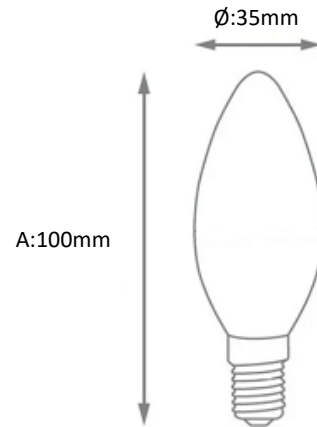

## ESPECIFICACIONES TÉCNICAS

Referencia	⚡ Potencia	💡 Flujo Luminoso
742	4W	400 lm

Grado IP <b>IP</b> 20	Angulo de apertura  360°	Temperatura de color  Luz Blanca 6500K	Voltaje y frecuencia  110-130V	Vida útil  25.000 Hrs
IRC  >70	Factor de potencia <b>F.P.</b> >0.5	Ta: -10 a 45°C 	 E27	

## ESTRUCTURA Y DIMENSIONES

## INFORMACIÓN FOTOMÉTRICA