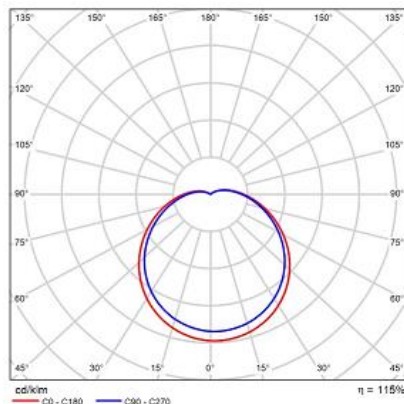

INFORMACIÓN FOTOMÉTRICA

SEDE CALI

Carrera 35 No. 10 - 532 - Bodega 3 Acopi, vía Cali - Yumbo
Tel: (572) 695 4690 - e-mail: ventas@ilumax.com.co

www.ilumax.com.co

Ilumax S.A.

ilumax.led