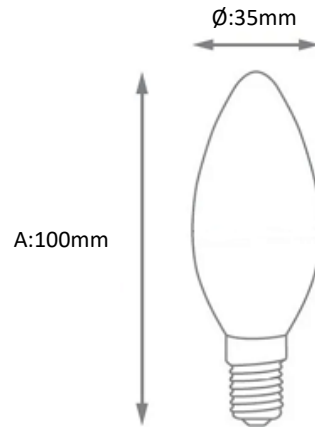

ESTRUCTURA Y DIMENSIONES