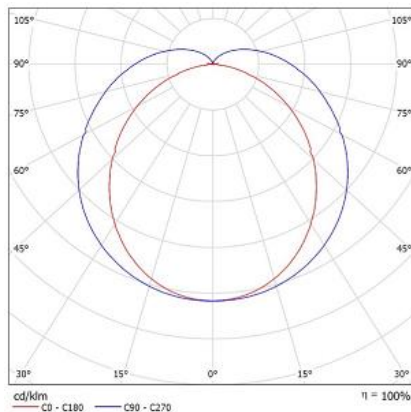

## ESPECIFICACIONES TÉCNICAS

Referencia	⚡ Potencia	💡 Flujo Luminoso
808	18W	1500 lm

Grado IP	Angulo de apertura	Temperatura de color	Voltaje y frecuencia	Vida útil
<b>IP</b>				
20	220°	Luz Blanca 6500K	100-240V	20.000 Hrs
IRC	Factor de potencia	Tipo de LED		
>70	>0.5	SMD3528	Ta: -20 a 65°C	

### ESTRUCTURA Y DIMENSIONES

### INFORMACIÓN FOTOMÉTRICA