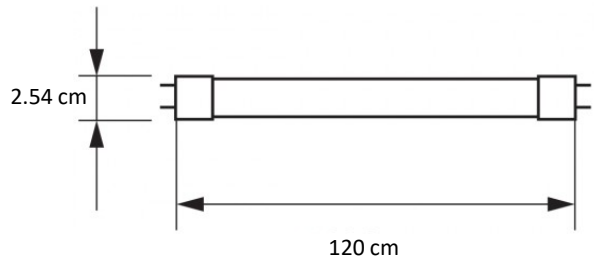

## ESPECIFICACIONES TÉCNICAS

Referencia	⚡ Potencia	💡 Flujo Luminoso
808	18W	1500 lm

Grado IP	Angulo de apertura	Temperatura de color	Voltaje y frecuencia	Vida útil
<b>IP</b>				
20	220°	Luz Blanca 6500K	100-240V	20.000 Hrs
IRC	Factor de potencia	Tipo de LED		
>70	>0.5	SMD3528	Ta: -20 a 65°C	

### ESTRUCTURA Y DIMENSIONES

### INFORMACIÓN FOTOMÉTRICA