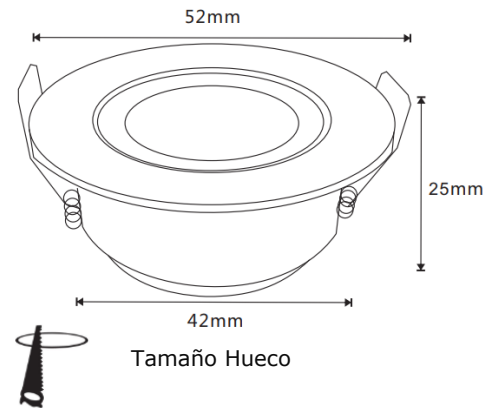

SPOT BLANCO LED ESCUALIZABLE

ESPECIFICACIONES TÉCNICAS

Referencia	⚡ Potencia	💡 Flujo Luminoso
1805	3W	200 lm

Grado IP IP 20	Angulo de apertura 40°	Temperatura de color Luz Cálida 3000K	Voltaje y frecuencia 100-240V	Vida útil 25.000 Hrs
IRC >70	Factor de potencia F.P. >0.5	Tipo de LED SMD2835	Ta: 20 a 65°C 	

ESTRUCTURA Y DIMENSIONES(mm)

INFORMACIÓN FOTOMÉTRICA

SEDE CALI

Carrera 35 No. 10 - 532 - Bodega 3 Acopi, vía Cali - Yumbo
Tel: (572) 695 4690 - e-mail: ventas@ilumax.com.co

www.ilumax.com.co