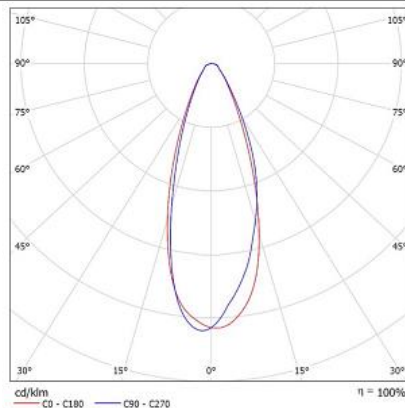

INFORMACIÓN FOTOMÉTRICA

SEDE CALI

Carrera 35 No. 10 - 532 - Bodega 3 Acopi, vía Cali - Yumbo
Tel: (572) 695 4690 - e-mail: ventas@ilumax.com.co

www.ilumax.com.co