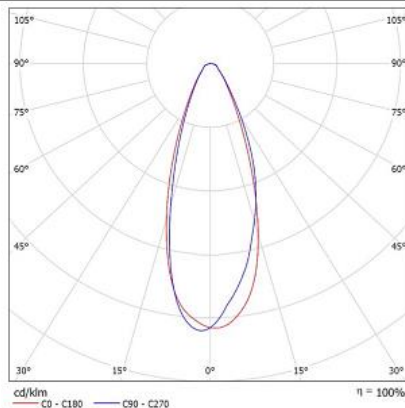

INFORMACIÓN FOTOMÉTRICA

SEDE CALI

www.ilumax.com.co

Ilumax S.A.

ilumax.led