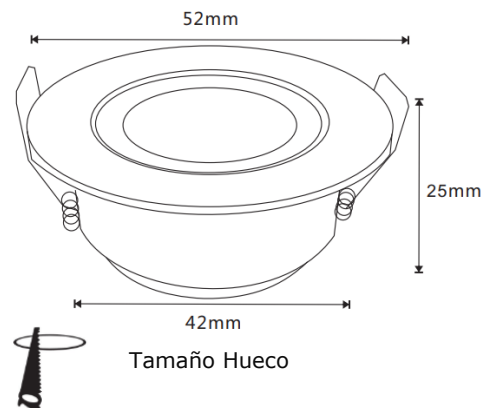

ESTRUCTURA Y DIMENSIONES(mm)