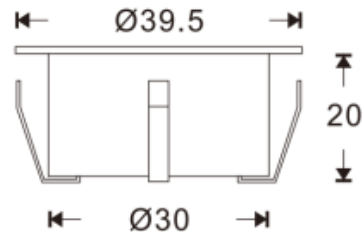

SET X6 LUCES DE PISO

ESPECIFICACIONES TÉCNICAS

Referencia	⚡ Potencia	💡 Flujo Luminoso
1305	6x0.4W	NA

Grado IP	Angulo de apertura	Temperatura de color	Voltaje y frecuencia
IP			
67	60°	Luz Blanca ● 6500K	12VAC
IRC	Factor de potencia		
>70	>0.5	Ta: -25 a 40°C	

DESCRIPCIÓN GENERAL

- SET X6 LUCES DE PISO, adecuado para instalaciones de exterior e interior como por ejemplo escaleras, áreas comunes, jardines, parques y muchos más.
- Material Aluminio para una mejor disipación de calor y menor peso.
- Estas son luminarias resistentes al Agua y al polvo, con grado de protección IP67 y Max 100Kg.

ESTRUCTURA Y DIMENSIONES (mm)

INFORMACIÓN FOTOMÉTRICA

SEDE CALI

Carrera 35 No. 10 - 532 - Bodega 3 Acopi, vía Cali - Yumbo
Tel: (572) 695 4690 - e-mail: ventas@ilumax.com.co

www.ilumax.com.co

Ilumax S.A.

ilumax.led