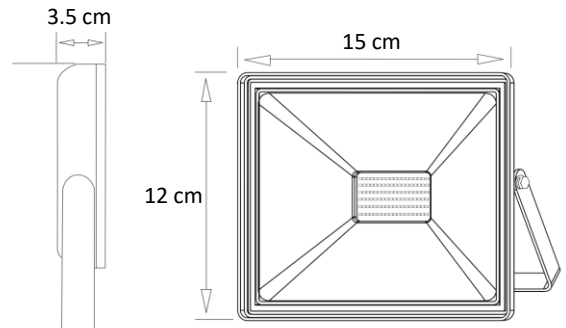

REFLECTOR LED NOVA

ESPECIFICACIONES TÉCNICAS

Referencia	⚡ Potencia	💡 Flujo Luminoso
1815	30W	2700 lm

Grado IP IP 65	Angulo de apertura 120°	Temperatura de color Luz Cálida 3000K	Voltaje y frecuencia 100-277V	Vida útil 25.000 Hrs
IRC >70	Factor de potencia F.P. >0.9	Grado IK IK 0.6	Tipo de LED SMD3528	Ta: -20 a 65°C

DESCRIPCIÓN GENERAL

- Reflector LED Nova, adecuado para instalaciones de exterior e interior como por ejemplo jardines, parques, bodegas y muchos más.
- Material Aluminio para una mejor disipación de calor y menor peso.
- Tecnología DOB (Driver On Board) esto nos permite una presentación mas liviana y delgada.
- Fácil de instalar, cuenta con un soporte ajustable de 150 grados y cable de alimentación.

ESTRUCTURA Y DIMENSIONES (mm)

INFORMACIÓN FOTOMÉTRICA

SEDE CALI

Carrera 35 No. 10 - 532 - Bodega 3 Acopi, vía Cali - Yumbo
Tel: (572) 695 4690 - e-mail: ventas@ilumax.com.co

www.ilumax.com.co

Ilumax S.A.

ilumax.led