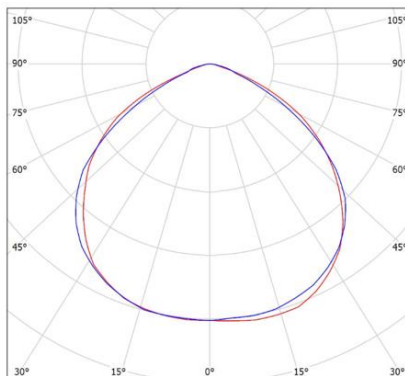

INFORMACIÓN FOTOMÉTRICA

SEDE CALI

Carrera 35 No. 10 - 532 - Bodega 3 Acopi, vía Cali - Yumbo
Tel: (572) 695 4690 - e-mail: ventas@ilumax.com.co

www.ilumax.com.co

Ilumax S.A.

ilumax.led