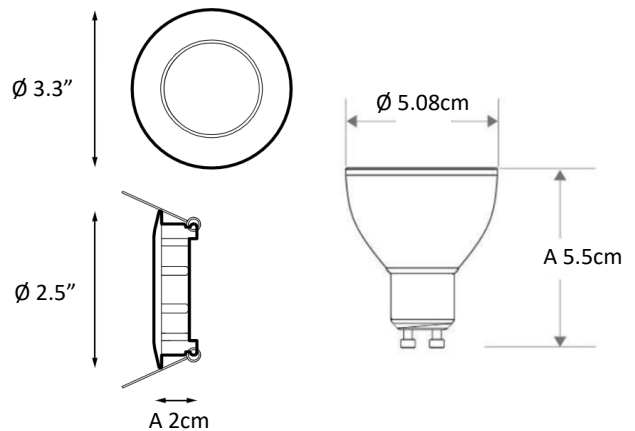

PACK X3 LED OPTIC GU10

ESPECIFICACIONES TÉCNICAS

Referencia	⚡ Potencia	💡 Flujo Luminoso
1168	3x6W	3x450 lm

Grado IP IP 20	Angulo de apertura 38°	Temperatura de color Luz Cálida 2700K	Voltaje y frecuencia 100-240V	Vida útil 30.000 Hrs
IRC >70	Factor de potencia F.P. >0.5	Ta: -10 a 45°C		 GU10

DESCRIPCIÓN GENERAL

- PACK x3 de Dicroico LED con base GU10 incluye bala de ojo de buey blanca escualizable, Perfecto para todo tipo de estilos tanto en hogares, como en oficinas y comercios, perfecto para resaltar zonas y crear un espacio acogedor.
- Fácil de instalar, repuesto perfecto para bombilla halógena tradicional GU10, Sin transformador.
- Encendido instantáneo al igual que las bombillas tradicionales.
- Ahorra hasta un 90% comparado con tecnologías tradicionales.

ESTRUCTURA Y DIMENSIONES

INFORMACIÓN FOTOMÉTRICA

SEDE CALI

Carrera 35 No. 10 - 532 - Bodega 3 Acopi, vía Cali - Yumbo
Tel: (572) 695 4690 - e-mail: ventas@ilumax.com.co

www.ilumax.com.co

ilumax S.A.

ilumax.led