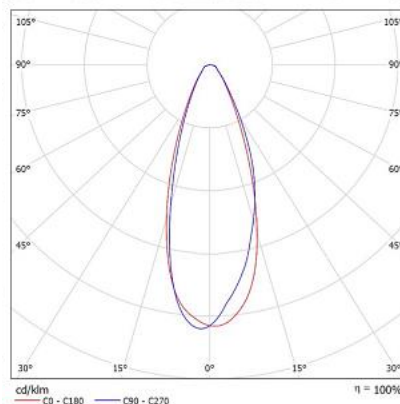

INFORMACIÓN FOTOMÉTRICA

SEDE CALI

Carrera 35 No. 10 - 532 - Bodega 3 Acopi, vía Cali - Yumbo
Tel: (572) 695 4690 - e-mail: ventas@ilumax.com.co

www.ilumax.com.co

ilumax S.A.

ilumax.led