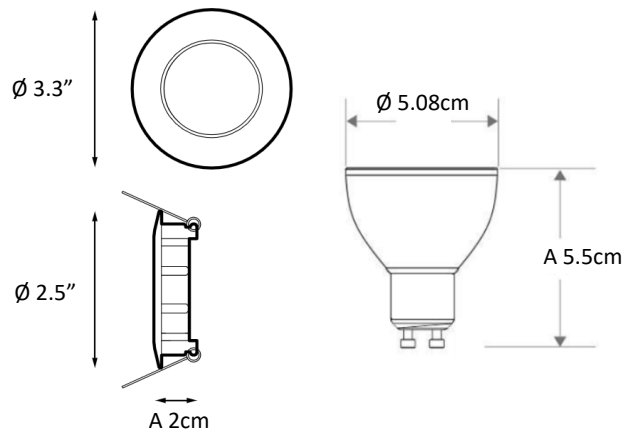

PACK X3 LED OPTIC GU10

ESPECIFICACIONES TÉCNICAS

Referencia	⚡ Potencia	💡 Flujo Luminoso
1169	3x6W	3x450 lm

Grado IP 20	Angulo de apertura 38°	Temperatura de color Luz Blanca 6500K	Voltaje y frecuencia 100-240V	Vida útil 30.000 Hrs
IRC >70	Factor de potencia >0.5	 Ta: -10 a 45°C		

DESCRIPCIÓN GENERAL

- PACK x3 de Dicroico LED con base GU10 incluye bala de ojo de buey satín escualizable, Perfecto para todo tipo de estilos tanto en hogares, como en oficinas y comercios, perfecto para resaltar zonas y crear un espacio acogedor.
- Fácil de instalar, repuesto perfecto para bombilla halógena tradicional GU10, Sin transformador.
- Encendido instantáneo al igual que las bombillas tradicionales.
- Ahorra hasta un 90% comparado con tecnologías tradicionales.

ESTRUCTURA Y DIMENSIONES

INFORMACIÓN FOTOMÉTRICA

SEDE CALI

Carrera 35 No. 10 - 532 - Bodega 3 Acopi, vía Cali - Yumbo
Tel: (572) 695 4690 - e-mail: ventas@ilumax.com.co

www.ilumax.com.co

ilumax S.A.

ilumax.led