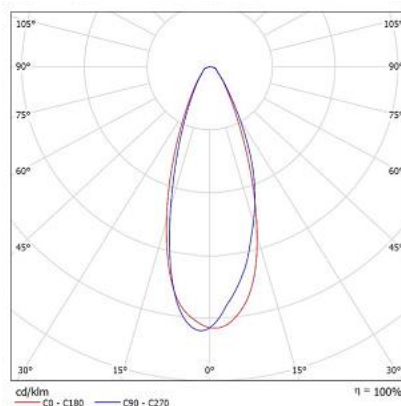

INFORMACIÓN FOTOMÉTRICA

SEDE CALI

Carrera 35 No. 10 - 532 - Bodega 3 Acopi, vía Cali - Yumbo
Tel: (572) 695 4690 - e-mail: ventas@ilumax.com.co

www.ilumax.com.co

ilumax S.A.

ilumax.led