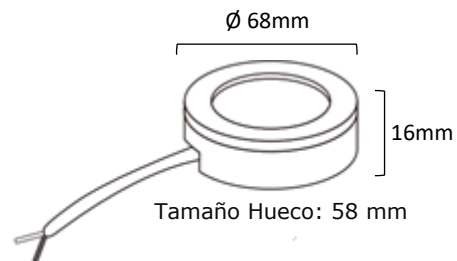

PX3 BALA LED SATIN SOBREPONER/INCRUSTAR

DESCRIPCIÓN GENERAL

- PX3 BALA LED UNDERCABINET de sobreponer/incrustar, ideal para hogares, locales comerciales usos en closets, gabinetes, cocinas integrales y muebles de almacenamiento. Diseño moderno y una larga vida útil.
- Su distribución uniforme de la luz y su encendido inmediato nos asegura la transmisión de una iluminación suave y eficiente.
- Esta luminaria puede ser instalada de forma de incrustar o sobreponer.
- Fácil instalación, no requiere mantenimiento.

ESPECIFICACIONES TÉCNICAS

Referencia	⚡ Potencia	💡 Flujo Luminoso
1463	3X3W	3X260 lm

Grado IP IP 20	Angulo de apertura 120°	Temperatura de color Luz Fresca 4000K	Voltaje y frecuencia 110-130V	Vida útil 25.000 Hrs
IRC >70	Factor de potencia F.P. >0.5	 Ta: -25 a 40°C		

ESTRUCTURA Y DIMENSIONES

INFORMACIÓN FOTOMÉTRICA

SEDE CALI

Carrera 35 No. 10 - 532 - Bodega 3 Acopi, vía Cali - Yumbo
Tel: (572) 695 4690 - e-mail: ventas@ilumax.com.co

www.ilumax.com.co

Ilumax S.A.

ilumax.led