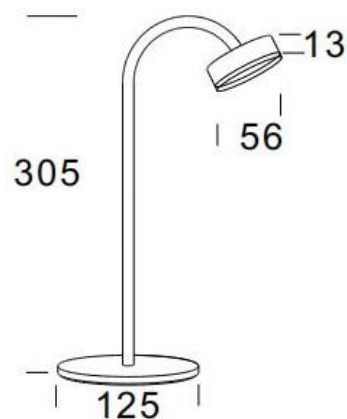

ESPECIFICACIONES TÉCNICAS

Referencia	⚡ Potencia	💡 Flujo Luminoso
1809	3W	250 lm

Grado IP

20

IRC

>70

Temperatura de color

Luz Blanca
● 6500K

Voltaje y frecuencia

5VDC

Ta: 0 a 40°C

ESTRUCTURA Y DIMENSIONES (mm)

INFORMACIÓN FOTOMÉTRICA

SEDE CALI

Carrera 35 No. 10 - 532 - Bodega 3 Acopi, vía Cali - Yumbo
Tel: (572) 695 4690 - e-mail: ventas@ilumax.com.co