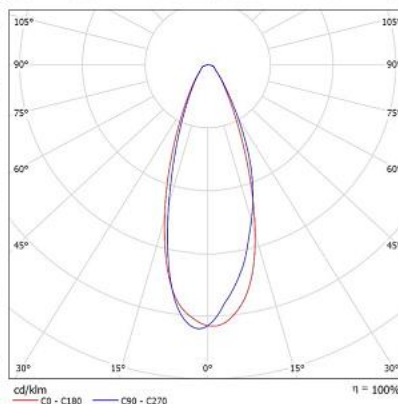

INFORMACIÓN FOTOMÉTRICA

SEDE CALI

Carrera 35 No. 10 - 532 - Bodega 3 Acopi, vía Cali - Yumbo
Tel: (572) 695 4690 - e-mail: ventas@ilumax.com.co

www.ilumax.com.co

Ilumax S.A.

ilumax.led