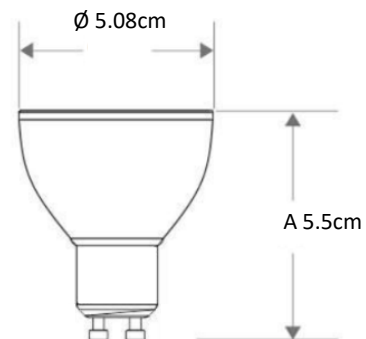

ESTRUCTURA Y DIMENSIONES