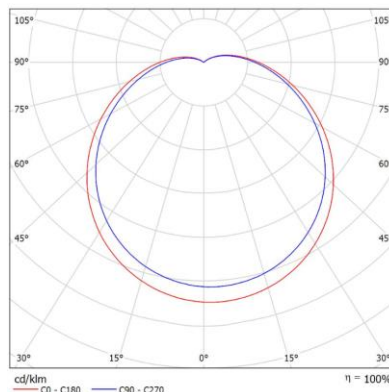

## ESPECIFICACIONES TÉCNICAS

Referencia	⚡ Potencia	💡 Flujo Luminoso
720	6W	540 lm

<b>Grado IP</b>  <b>20</b>	<b>Angulo de apertura</b>  <b>120°</b>	<b>Temperatura de color</b>  <b>Luz Blanca 6500K</b>	<b>Voltaje y frecuencia</b>  <b>100-240V</b>	<b>Vida útil</b>  <b>30.000 Hrs</b>
<b>IRC</b>  <b>&gt;80</b>	<b>Factor de potencia</b>  <b>&gt;0.5</b>	 <b>Ta: -10 a 45°C</b>	 <b>E27</b>	

## ESTRUCTURA Y DIMENSIONES

## INFORMACIÓN FOTOMÉTRICA