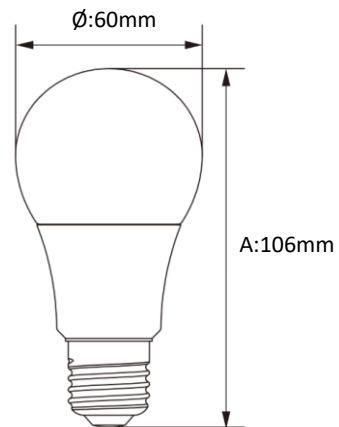

## ESPECIFICACIONES TÉCNICAS

Referencia	⚡ Potencia	💡 Flujo Luminoso
720	6W	540 lm

<b>Grado IP</b>  <b>20</b>	<b>Angulo de apertura</b>  <b>120°</b>	<b>Temperatura de color</b>  <b>Luz Blanca 6500K</b>	<b>Voltaje y frecuencia</b>  <b>100-240V</b>	<b>Vida útil</b>  <b>30.000 Hrs</b>
<b>IRC</b>  <b>&gt;80</b>	<b>Factor de potencia</b>  <b>&gt;0.5</b>	 <b>Ta: -10 a 45°C</b>	 <b>E27</b>	

## ESTRUCTURA Y DIMENSIONES