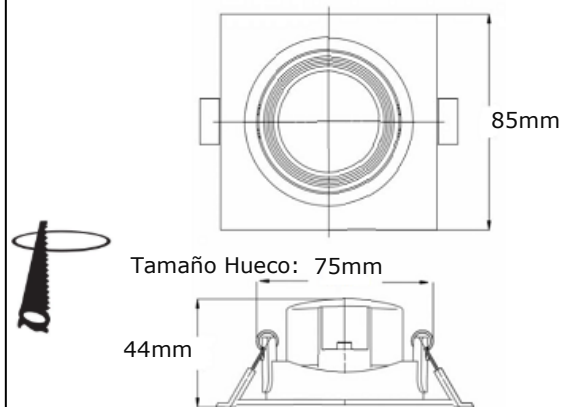

BALA INTEGRADA LED CUADRADA ESCUALIZABLE

ESPECIFICACIONES TÉCNICAS

Referencia	⚡ Potencia	💡 Flujo Luminoso
1822	7W	610 lm

Grado IP IP 20	Angulo de apertura 40°	Temperatura de color Luz Cálida 3000K	Voltaje y frecuencia 100-265V	Vida útil 25.000 Hrs
IRC >70	Factor de potencia F.P. >0.5	Tipo de LED SMD2835	 Ta: 20 a 65°C	

DESCRIPCIÓN GENERAL

- BALA CUADRADA INTEGRADA LED, escualizable perfecto para todo tipo de estilos tanto en hogares, como en oficinas y comercios, perfecto para resaltar zonas y crear un espacio acogedor.
- Fabricado en policarbonato blanco y difusor semiopalizado.
- Fácil de instalar, remplazo perfecto para balas GU10, Sin transformador.
- Encendido instantáneo al igual que las bombillas tradicionales.
- No requiere mantenimiento y asegura una alta durabilidad.

ESTRUCTURA Y DIMENSIONES(mm)

INFORMACIÓN FOTOMÉTRICA

SEDE CALI

Carrera 35 No. 10 - 532 - Bodega 3 Acopi, vía Cali - Yumbo
Tel: (572) 695 4690 - e-mail: ventas@ilumax.com.co

www.ilumax.com.co