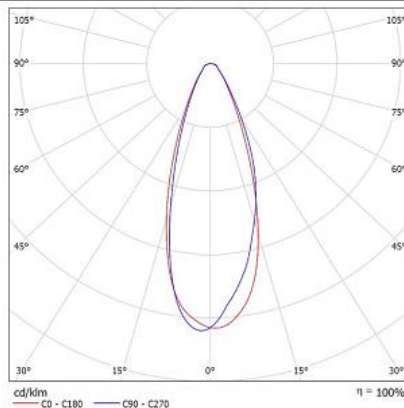

INFORMACIÓN FOTOMÉTRICA

SEDE CALI

Carrera 35 No. 10 - 532 - Bodega 3 Acopi, vía Cali - Yumbo
Tel: (572) 695 4690 - e-mail: ventas@ilumax.com.co

www.ilumax.com.co