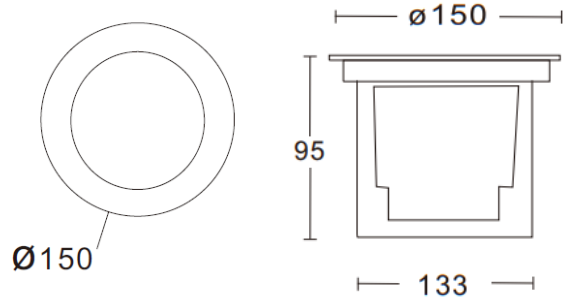

### ESPECIFICACIONES TÉCNICAS

Referencia	⚡ Potencia	💡 Flujo Luminoso
1933	7W	560 lm

Grado IP <b>IP</b> 65	Angulo de apertura  60°	Temperatura de color  Luz Cálida 2700K	Voltaje y frecuencia  100-240V	Vida útil  30.000 Hrs
IRC  >70	Factor de potencia <b>F.P.</b> >0.5	Grado IK <b>IK</b> 0.8	Ta: -0 a 50°C	

### DESCRIPCIÓN GENERAL

- BALA DE PISO LED, adecuado para instalaciones de exterior e interior como por ejemplo escaleras, áreas comunes, jardines, parques y muchos más.
- Material Aluminio para una mejor disipación de calor y menor peso.
- Estas son luminarias resistentes al Agua y al polvo, con grado de protección IP65 e IK08.

### ESTRUCTURA Y DIMENSIONES (mm)