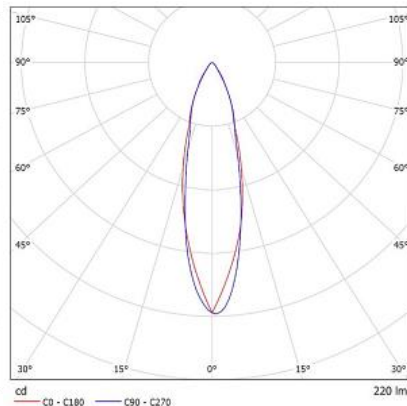

### ESPECIFICACIONES TÉCNICAS

Referencia	⚡ Potencia	💡 Flujo Luminoso
1933	7W	560 lm

Grado IP <b>IP</b> 65	Angulo de apertura  60°	Temperatura de color  Luz Cálida 2700K	Voltaje y frecuencia  100-240V	Vida útil  30.000 Hrs
IRC  >70	Factor de potencia <b>F.P.</b> >0.5	Grado IK <b>IK</b> 0.8	Ta: -0 a 50°C	

### ESTRUCTURA Y DIMENSIONES (mm)

### INFORMACIÓN FOTOMÉTRICA