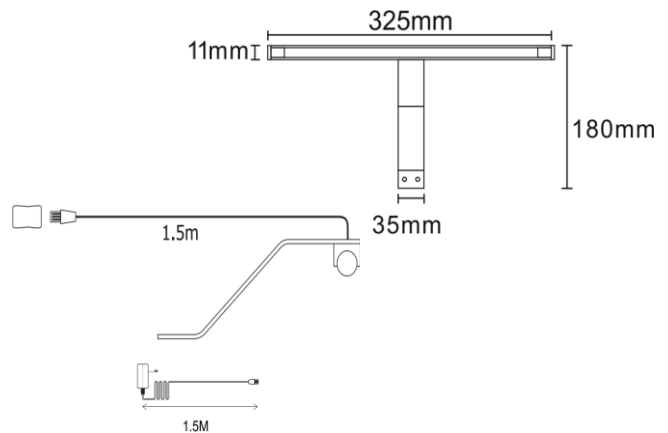

APLIQUE LED ESPEJO

ESPECIFICACIONES TÉCNICAS

Referencia	⚡ Potencia	💡 Flujo Luminoso
1465	2W	150 lm

Grado IP IP 20	Angulo de apertura 120°	Temperatura de color Luz Fresca 4000K	Voltaje y frecuencia 110-130V	Vida útil 25.000 Hrs
IRC >80	Factor de potencia F.P. >0.5	Ta: -25 a 40°C		

DESCRIPCIÓN GENERAL

- APLIQUE LED DE ESPEJO de sobreponer, ideal para baños, tocadores, espejos, salones de belleza. Diseño moderno y una larga vida útil.
- Su distribución uniforme de la luz y su encendido inmediato nos asegura la transmisión de una iluminación suave y eficiente.
- Sus conexiones eléctricas son por medio de uniones con conectores esto facilita su instalación , no requiere mantenimiento.

ESTRUCTURA Y DIMENSIONES

INFORMACIÓN FOTOMÉTRICA

SEDE CALI

Carrera 35 No. 10 - 532 - Bodega 3 Acopi, vía Cali - Yumbo
Tel: (572) 695 4690 - e-mail: ventas@ilumax.com.co

www.ilumax.com.co

Ilumax S.A.

ilumax.led