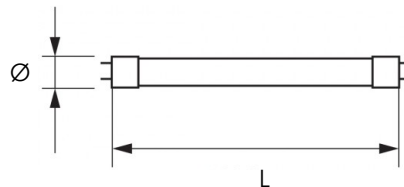

### \*DIMENSIONES (mm)

Ø: 26    L: 1.200    Peso: 184 g

\*Tolerancias ± 2 %

### ESPECIFICACIONES DE EMPAQUE (mm)

Tipo	Dimensiones (mm) L x W x H	Peso	Unidad de empaque
Empaque:	L: 1.215 x Ø: 30	250 ± 50g	1 und.
Caja master:	1.255 x 195 x 195	7,5 ± 0,5 kg	30 unds.