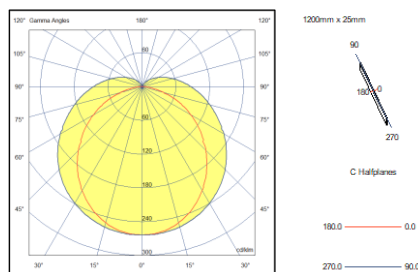

Diagrama de conexión

Curva Polar

LOTE: ILMJSMOI148123

CALI

Carrera 35 No. 10 – 532 - Bodega 3 ACOPI vía Cali Yumbo

Tel. (572) 695-4690

E-mail: ventas@ilumax.com.co

www.ilumax.com.co

Ilumax S.A.

ILUMAX S.A.

ilumax.oficial

ILUMAX S.A.