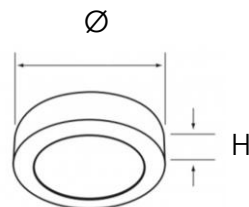

*DIMENSIONES (mm)		
Ø: 280	H: 30	Peso: 490 g
*Tolerancias ± 2 %		

Tipo:	Panel LED
Uso:	Interior
Socket:	No Aplica
Potencia:	24 W
Voltaje:	AC 100 – 240V
Frecuencia:	50/60 Hz
Factor de potencia (PF):	> 0,5
Dimerizable:	No
Eficacia luminosa:	75 lm/W
Temperatura de color:	6.500 K
Flujo luminoso:	1.800 lm.
Angulo de apertura:	120°
Vida útil:	25.000 hrs.
CRI:	> 70
Accesorios requeridos para operar:	No requiere
Grado de protección IP:	20
Código IK:	No aplica
Apto para uso en ambiente húmedos:	No
Temperatura ambiente de operación (ta):	-20 a 65°C
Material:	Difusor: PC