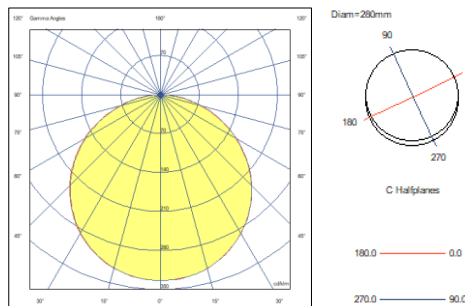

Curva polar