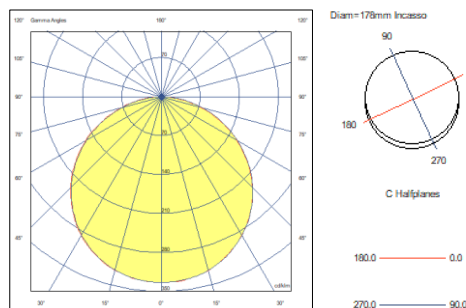

LOTE: ILMSVTOI149523

CALI

Carrera 35 No. 10 – 532 - Bodega 3 ACOPI vía Cali Yumbo

Tel. (572) 695-4690

E-mail: ventas@ilumax.com.co

www.ilumax.com.co

Ilumax S.A.

ILUMAX S.A.

ilumax.oficial

ILUMAX S.A.