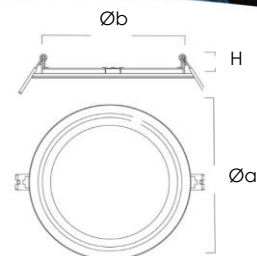

PANEL LED REDONDO

*DIMENSIONES

Øa: 7" Øb: 6" H: 17 mm Peso: 150 g

*Tolerancias ± 2 %

LED

Referencia: 2278

Ideal para oficinas, casas, cocinas, locales comerciales y lugares de trabajo. Diseño moderno y una larga vida útil. Su distribución uniforme de la luz y su encendido inmediato nos asegura la transmisión de una iluminación suave y eficiente. Es de fácil instalación, no requiere mantenimiento y asegura una alta durabilidad.

Tipo:	Panel LED
Uso:	Interior
Socket:	No Aplica
Potencia:	12 W
Voltaje:	AC 100 – 240V
Frecuencia:	50/60 Hz
Factor de potencia (PF):	> 0,5
Dimerizable:	No
Eficacia luminosa:	85 lm/W
Temperatura de color:	4.000K
Flujo luminoso:	1.020 lm.
Angulo de apertura:	120°
Vida útil:	30.000 hrs.
CRI:	> 70
Accesorios requeridos para operar:	No requiere
Grado de protección IP:	20
Código IK:	No aplica
Apto para uso en ambiente húmedos:	No
Temperatura ambiente de operación (ta):	-20 a 65°C
Material:	Difusor: PC